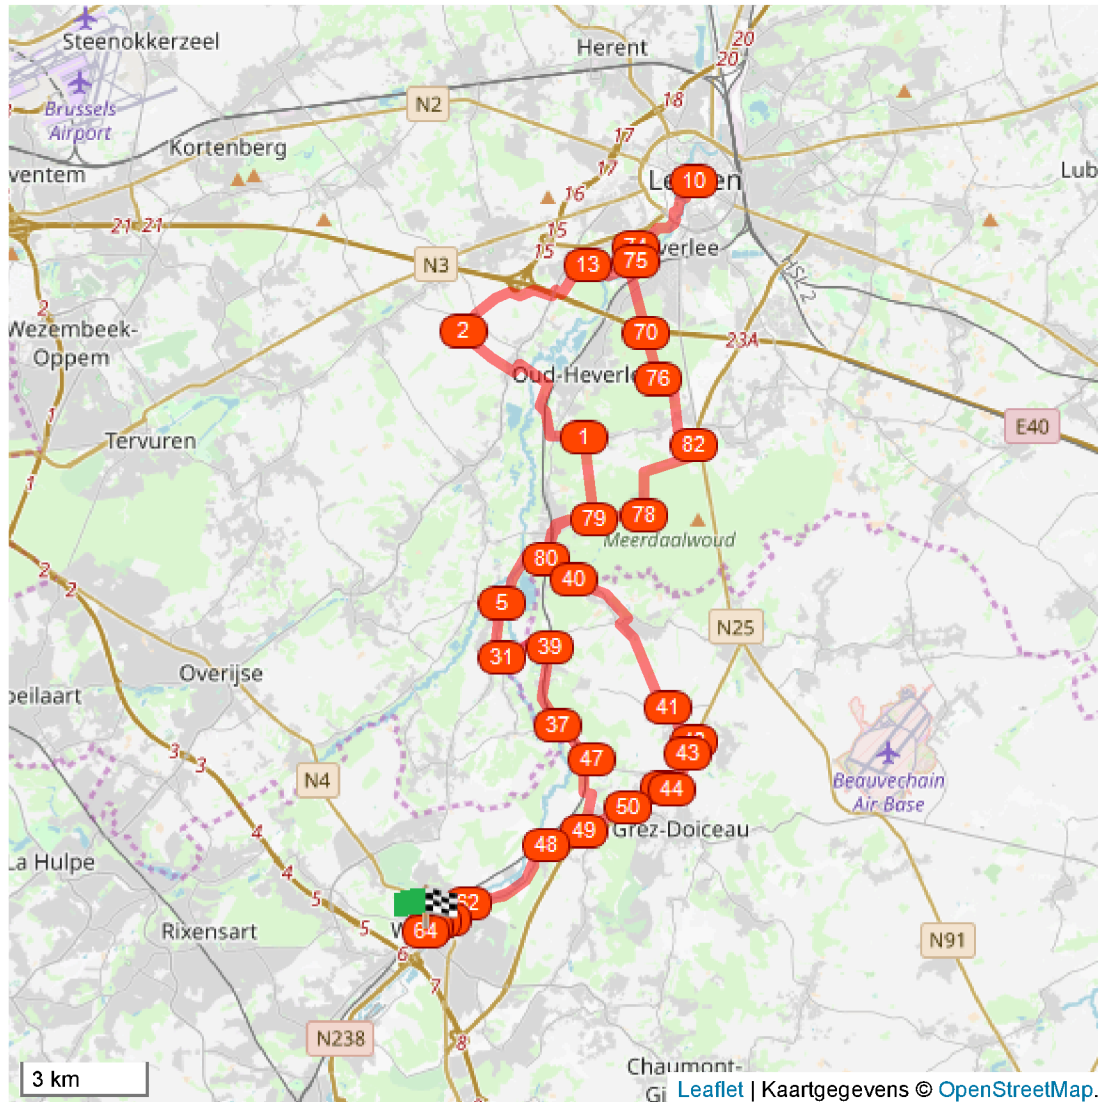

fietsnet

- 64 0.0
0.0
- 64 0.1
0.1
- 61 0.3
0.4
- 61 0.1
0.6
- 61 0.1
0.7
- 62 0.6
1.3
- 48 2.6
4.0
- 49 1.0
5.0
- 50 1.2
6.2
- 45 1.0
7.2
- 44 0.3
7.5
- 43 1.0
8.5
- 42 0.3
8.8
- 41 1.2
10.0
- 40 4.4
14.4
- 80 0.9
15.2
- 79 1.9
17.1
- 78 1.2
18.3
- 82 2.7
21.0
- 76 2.2
23.3
- 70 1.1
24.4
- 75 1.9
26.4
- 74 0.4
26.7
- 10 2.7
29.4
- 74 2.7
32.2
- 75 0.4
32.5
- 13 1.7
34.2
- 2 4.0
38.1
- 1 4.9
43.0
- 79 2.0
45.0
- 80 1.9
46.9
- 5 1.8
48.7
- 31 1.4
50.1
- 39 1.3
51.3
- 37 2.0
53.4
- 47 1.2
54.6
- 49 2.1
56.7
- 48 1.0
57.7
- 62 2.6
60.3
- 61 0.6
61.0
- 61 0.2
61.2

Voor deze route stop je volgende kaarten in je fietstas:

Uitgegeven door [Toerisme Vlaams-Brabant](#)

- [Vlaams-Brabant](#)

Deze fietsnetwerken werden gerealiseerd door Toerisme Vlaams-Brabant. Het fietsknooppuntennetwerk Hageland sluit naadloos aan bij dat van Antwerpen en Limburg. Dat is een uitdaging voor alle kilometervreters en een mooie kans voor al wie graag een fietsvakantie in eigen land houdt.

Uitgegeven door [Le Brabant wallon](#)

- [Brabant wallon](#)

Dit fietsnetwerk is een realisatie van Le Brabant Wallon

61 ^{0.2}
61.4

64 ^{0.3}
61.6

64 ^{0.1}
61.8